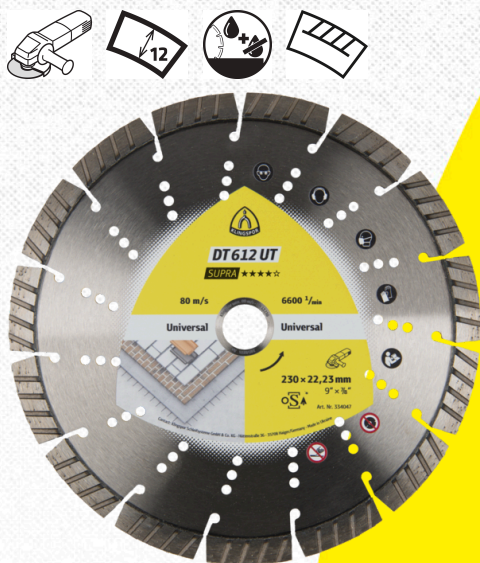

Алмазний відрізний круг

DT 612 UT SUPRA

Властивості

| | |
|---------------|--------------------|
| Форма | Лазерне зварювання |
| Ріжуча кромка | Турбо |
| Агресивність | ■■■■■□□□ |
| Термін служби | ■■■■■■■□ |

Цінність продукту

Спеціальні турбо-сегменти для дуже високої швидкості різання майже всіх твердих матеріалів - Тривалий термін служби, навіть для залізобетону

Матеріали

| | |
|-------------------------|---|
| Будівельні матеріали | ● |
| Бетон (універсально) | ● |
| Старий бетон, армований | ● |
| Пісковик вапняковий | ● |